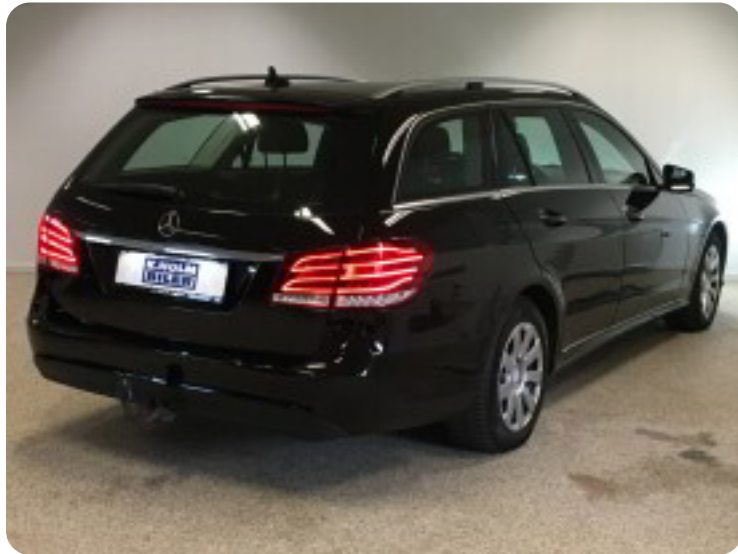

0-100 km/t
10,1 sek

Tophastighed
203 km/t

Drivmiddel
Diesel

Trækjul
Bagjul

Tank
59 l

Grøn ejeravgift
DKK 4.720,- / årligt

Geartype
Automatgear

Gear
7 gear

Mercedes E200

CDi stc. aut.

Solgt

Billeder (24)

Se flere billeder på: kholmbiler.dk/biler/mercedes-e200-cdi-stc-aut-mjegg7ygw0a

Udstyrsliste (33)

A

ABS bremses Aftagelig anhængertræk Alarm Alufælge Antispin Auto. start/stop Automatgear
Automatisk lys AUX tilslutning