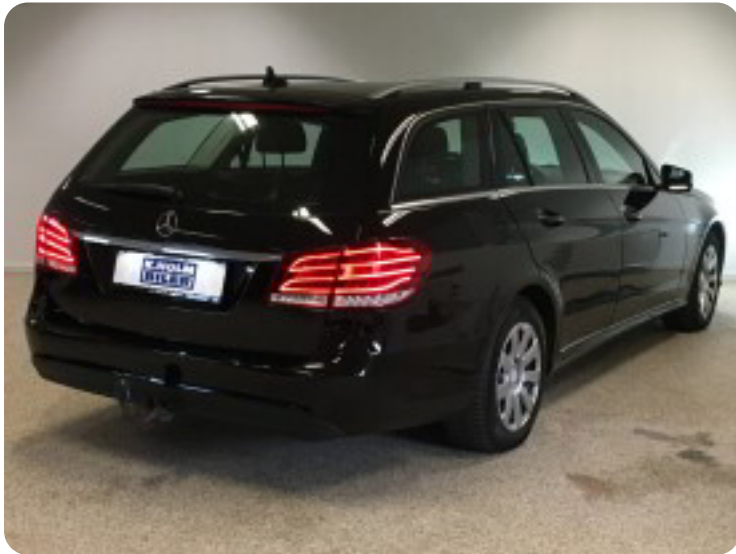

0-100 km/t
10,1 sek

Tophastighed
203 km/t

Drivmiddel
Diesel

Trækjul
Bagjul

Tank
59 l

Grøn ejeravgift
DKK 4.720,- / årligt

Geartype
Automatgear

Gear
7 gear

Mercedes E200

CDi stc. aut.

Solgt

Billeder (24)

Se flere billeder på: kholmbiler.dk/biler/mercedes-e200-cdi-stc-aut-mjegg7ygw0a

Udstyrsliste (33)

A

ABS bremses Aftagelig anhængertræk Alarm Alufælge Antispin Auto. start/stop Automatgear
Automatisk lys AUX tilslutning