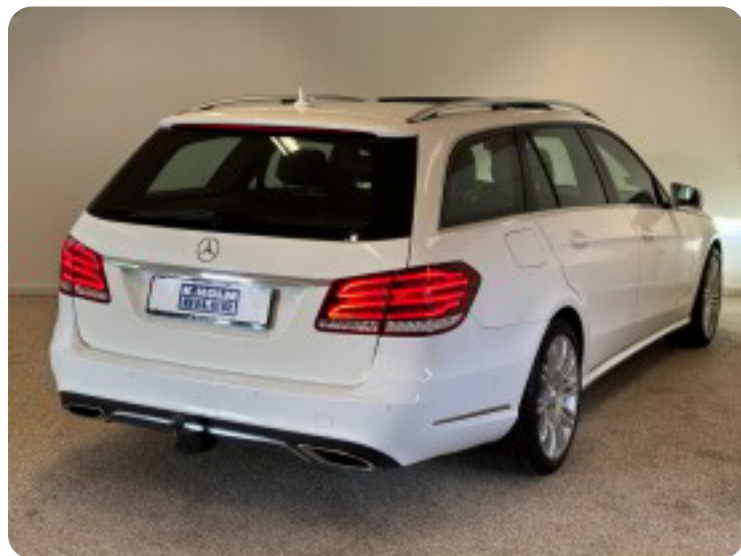

0-100 km/t
8,6 sek

Tophastighed
216 km/t

Drivmiddel
Diesel

Trækjul
Bagjul

Tank
59 l

Grøn ejeravgift
DKK 5.700,- / årligt

Geartype
Automatgear

Gear
7 gear

Mercedes E220

CDi Avantgarde stc. aut.

Solgt

Billeder (24)

Se flere billeder på: kholmbiler.dk/biler/mercedes-e220-cdi-avantgarde-stc-aut-7exmycavv7r

Udstyrsliste (37)

A

ABS bremses Alarm Alufælge Antispin Auto. start/stop Automatgear Automatisk fjernlys
Automatisk lys