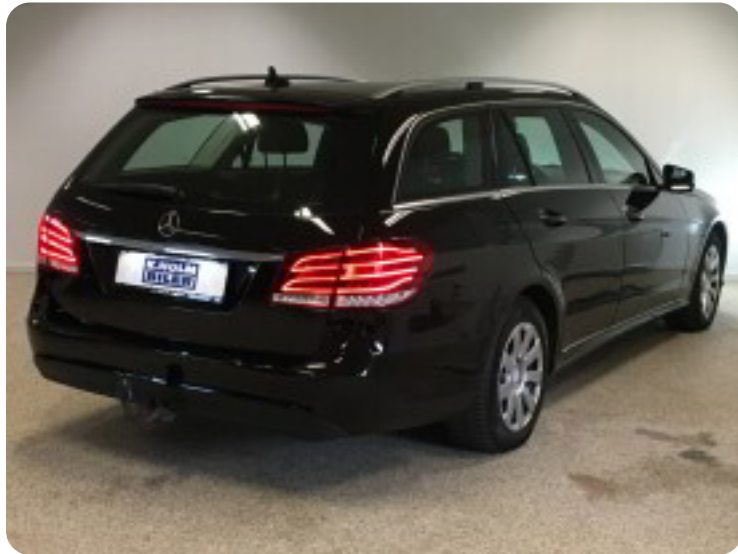

0-100 km/t  
10,1 sek

Tophastighed  
203 km/t

Drivmiddel  
Diesel

Trækjul  
Bagjul

Tank  
59 l

Grøn ejeravgift  
DKK 5.580,- / årligt

Gear  
Automatgear

Gear  
7 gear

## Mercedes E200

CDi stc. aut. BE

**Solgt**

Billeder (18)

Se flere billeder på: [kholmbiler.dk/biler/mercedes-e200-cdi-stc-aut-be-xy6v4cnm43](http://kholmbiler.dk/biler/mercedes-e200-cdi-stc-aut-be-xy6v4cnm43)