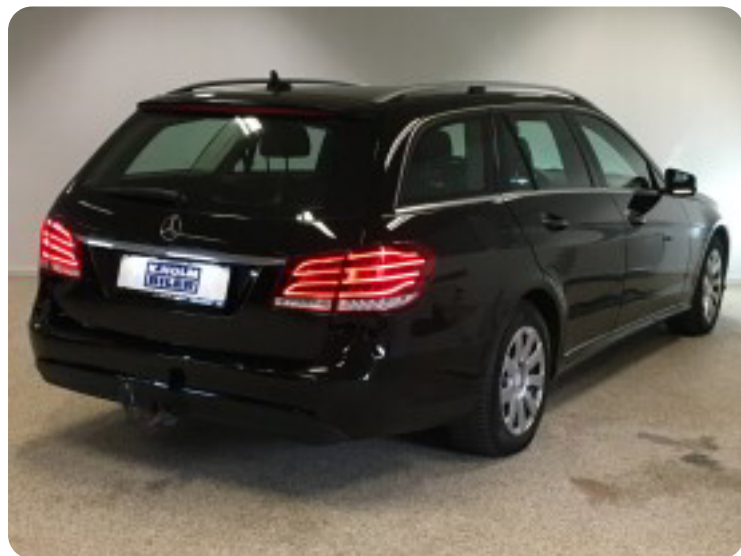

0-100 km/t  
10,1 sek

Tophastighed  
203 km/t

Drivmiddel  
Diesel

Trækjul  
Bagjul

Tank  
59 l

Grøn ejeravgift  
DKK 5.580,- / årligt

Geartype  
Automatgear

Gear  
7 gear

## Mercedes E200

CDi stc. aut. BE

**Solgt**

## Billeder (18)

Se flere billeder på: [kholmbiler.dk/biler/mercedes-e200-cdi-stc-aut-be-rv42mjruzlr](http://kholmbiler.dk/biler/mercedes-e200-cdi-stc-aut-be-rv42mjruzlr)