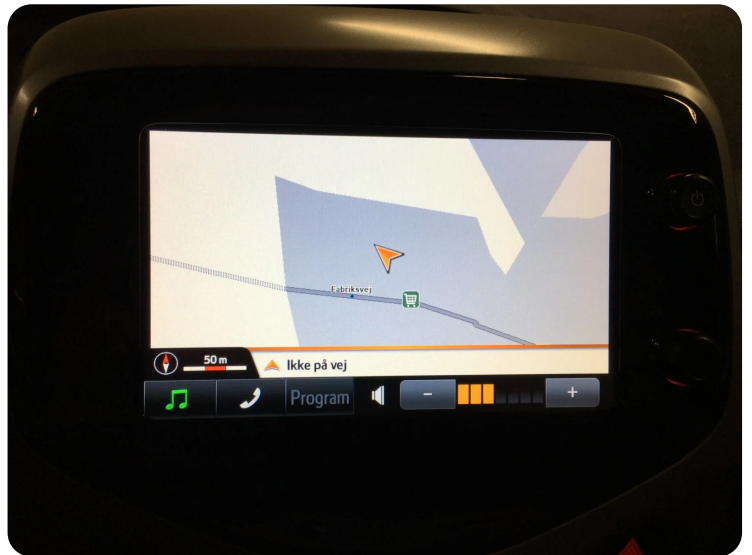

Toyota Aygo

VVT-i x-play x-touch

Solgt

Billeder (18)

Se flere billeder på: kholmobilier.dk/biler/toyota-aygo-vvt-i-x-play-x-touch-4ss53pgo00x

Udstyrsliste (25)

A

ABS bremses Aircondition Alufælge Anhængertræk Antispin Auto. start/stop AUX tilslutning