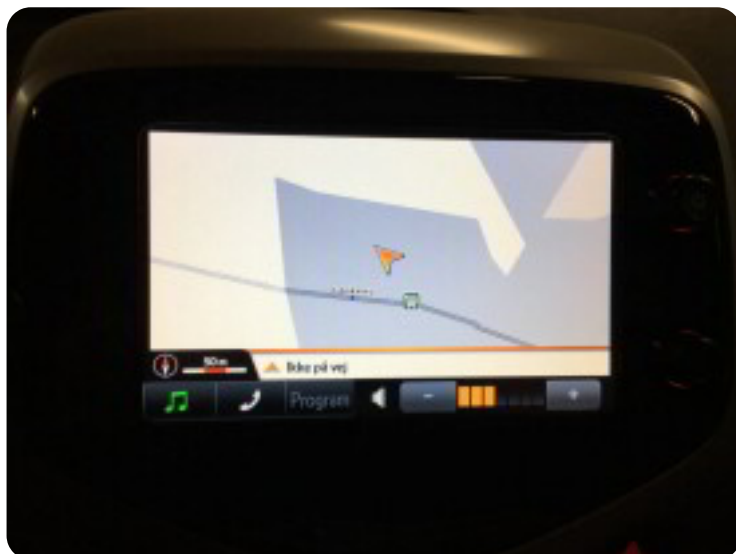

Toyota Aygo

VVT-i x-play x-touch

Solgt

Billeder (18)

Se flere billeder på: kholmobil.dk/biler/toyota-aygo-vvt-i-x-play-x-touch-4ss53pgo00x

Udstyrsliste (25)

A

ABS bremsler Aircondition Alufælge Anhængertræk Antispin Auto. start/stop AUX tilslutning